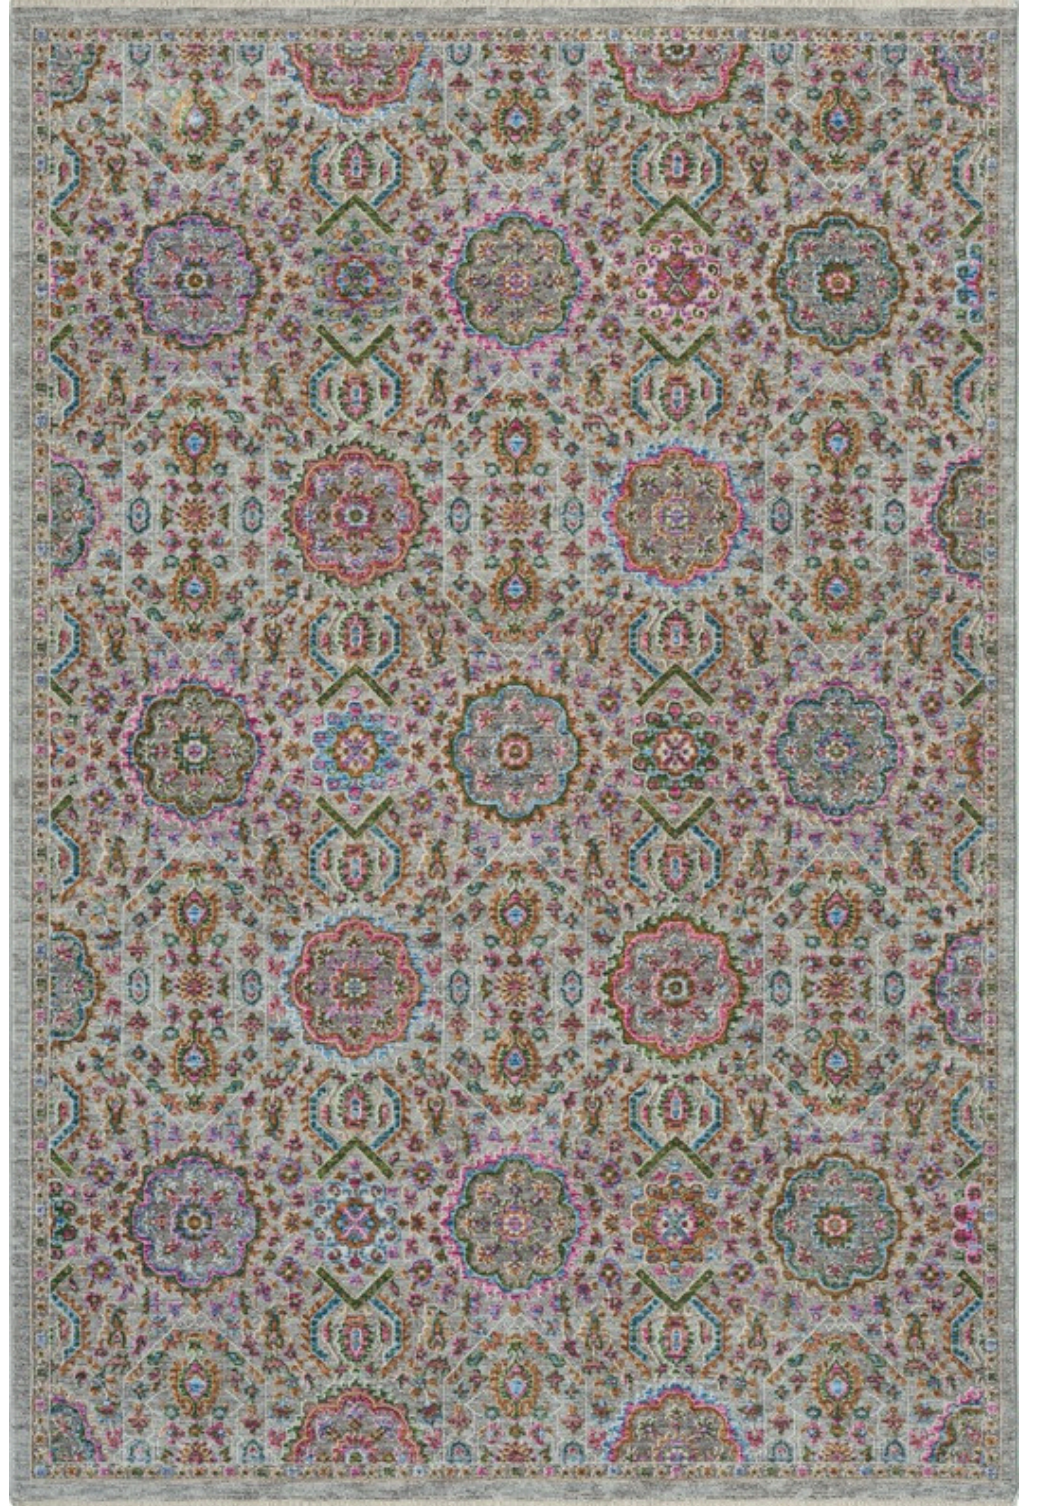

monde

KOLEKSİYONU

Monde KOLEKSİYONU

%100 DEGRADE POLYESTER

160x230 / 200x290 / 240x340

MONDE KOLEKSİYONU

160x230 / 200x290 / 240x340

MONDE-800-MULTI

MONDE KOLEKSİYONU

160x230 / 200x290 / 240x340

MONDE-801-MULTI

MONDE KOLEKSİYONU

160x230 / 200x290 / 240x340

MONDE-802-MULTI

MONDE KOLEKSİYONU

160x230 / 200x290 / 240x340